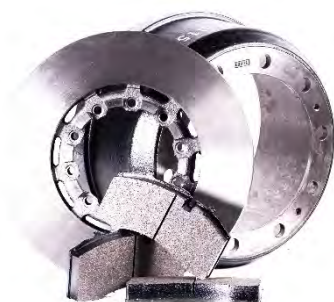

Pièces TRP & Genuine RSL SAF

	TRP	Description	Spécification	Ref. SAF OE	PV
	1964737	Coussin d'air pneumatique	2621V KRONE H=170 mm		75€
	1964738	Coussin d'air pneumatique	1T19 E2/2924 V		95€
	1529746	Coussin d'air pneumatique	1T19 E5/2619 V		65€
	1964736	Coussin d'air pneumatique	2626 V KÖGEL H=220 mm		75€
	0907524	Amortisseur	IU34/ 2505 31		69€
	0880233	Écrou d'essieu	M75 x 1,5 / SW85 CÔTÉ GAUCHE	1 011 0085 00	39,90€
	0880234	Écrou d'essieu	M75 x 1,5 / SW85 CÔTÉ DROIT	1 011 0086 00	39,90€
	1965398R	Étrier frein (remplacement)	KNORR SK7 CÔTÉ DROIT	5 400 1011 00	475€
	1965399R	Étrier frein (remplacement)	KNORR SK7 CÔTÉ GAUCHE	5 400 1012 00	475€
	1962408	Ensemble d'étrier de frein	SAF 22,5" CÔTÉ DROIT <i>Plaquettes de frein et support inclus</i>	3 080 0082 00	549€
	1962407	Ensemble d'étrier de frein	SAF 22,5" CÔTÉ GAUCHE <i>Plaquettes de frein et support inclus</i>	3 080 0081 00	549€
	1965925	Cylindre de frein	16" / 24"		75€
	1962334	Disque de frein	ET120 22,5"		69€
	1962285	Kit montage disques frein	BI9 / Intégral		29€
	1962431	Jeu de plaquettes de frein	SAF 22,5" SK7 577		69€
	1962432	Jeu de plaquettes de frein	SAF PAN22-1		69€
	1962437	Jeu de plaquettes de frein	SAF SBS 2220		75€
	0911597	Ensemble de moyeu	BI TK335 / 10 X-LIFE	3 307 3045 02	399€
	0886136	Kit de réparation	ABS INTRADISC PLUS diam. 146 mm	3 029 0233 00	75€
	0881045	Kit de réparation d'étrier	Frein KNORR SN-SK	3 434 3814 00	45€
	0881128	Douille	Douille caoutchouc 3D Intradisk IO-IU	4 177 3028 00	95€
	0880956	Kit de boulons	Kit de montage de douille caoutchouc	3 341 2802 10	24,95€
	1962368	Plaque d'usure	Plaque d'usure de douille caoutchouc	4 331 5029 01	15,50€